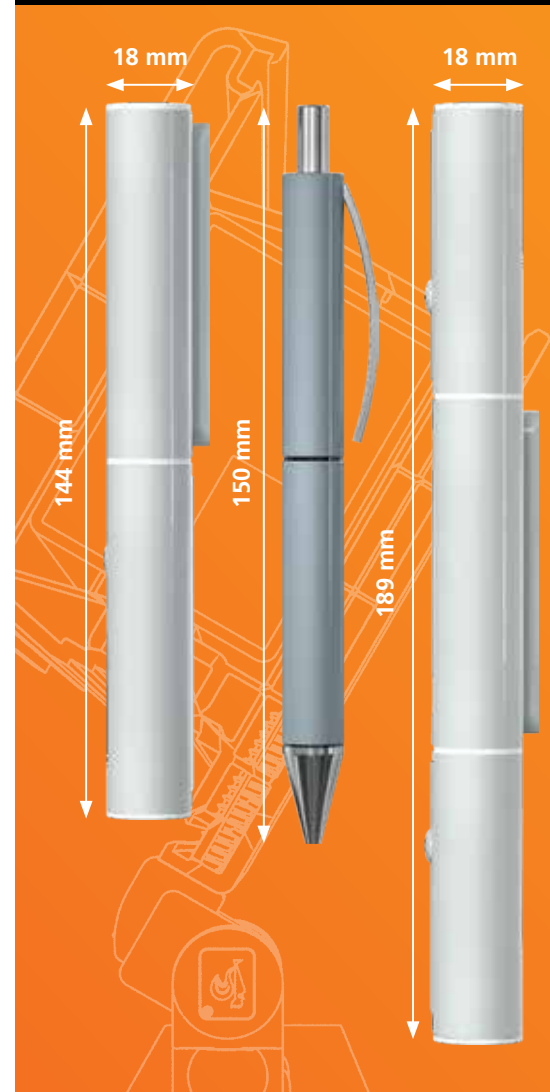

Seite 18

FENSTER

Hebeschiebe-Türen:
Rundum-Sorglos-
Paket für Schreiner

Seite 74

REFERENZEN

Wellnesstempel:
Fensteraufbau sorgt
für Behaglichkeit

Seite 106

Hahn KT-RKN und Hahn KT-RKV Rollenbänder für Kunststofftüren

- Hoch belastbar – bis zu 120 kg
- Dreidimensional verstellbar –
von einer Person
- Einfach eingehängt – in jeder Lage

Dr. Hahn – für jede Situation
die passende Lösung!

 **Dr. Hahn**[®]

TÜRBÄNDER. MADE IN GERMANY.